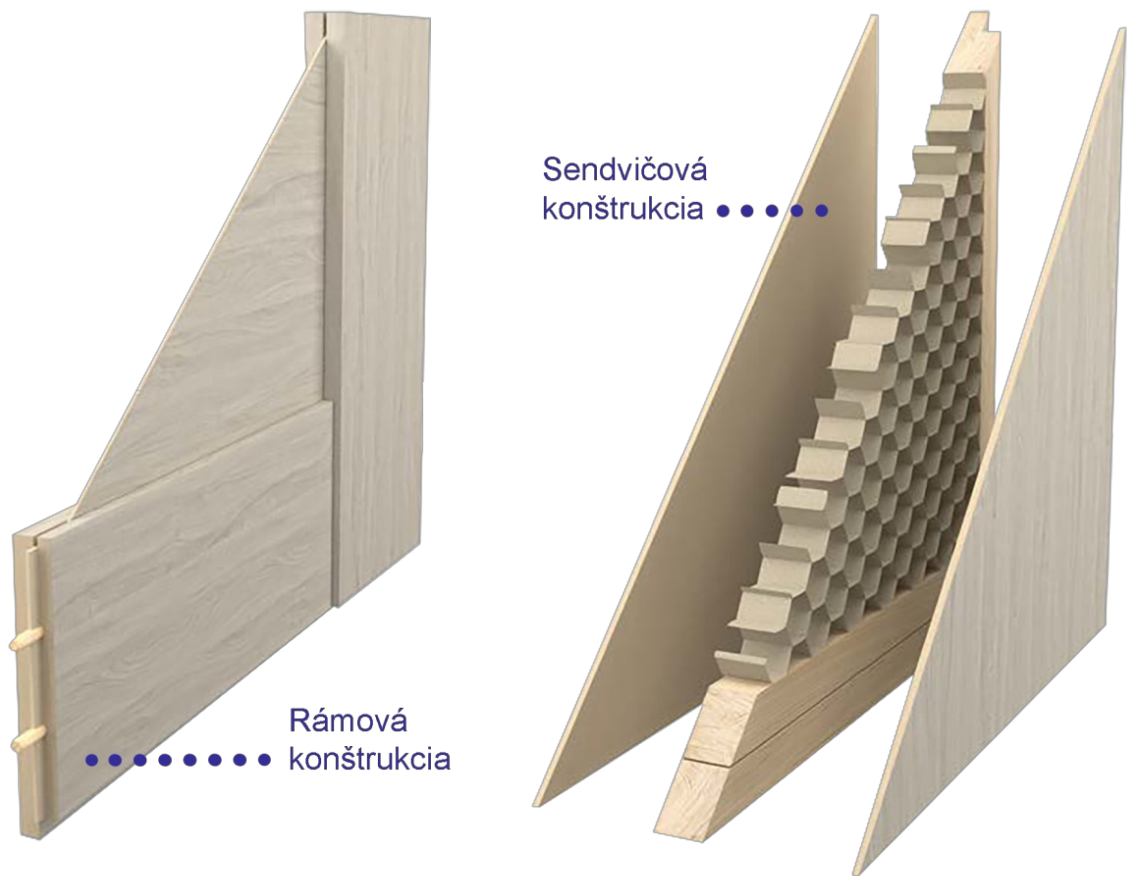

Produkty / Dvere / ATVYN

Interiérové dvere od slovenského výrobcu ATVYN majú jednotný materiál na dverách, zárubniach a zasklievacích lištách. Od značky ATVYN zabezpečujeme atypickú výrobu, v prípade že zákazníci požadujú špeciálne rozmery alebo netradičné kombinácie prvkov a doplnkov.

Ponúkame celé spektrum produktov ATVYN, ktoré nájdete v [katalógu](#).

28 dekorov
23 modelov
7 druhov skiel

ceny od 154 €

Interiérové dvere a zárubne

Pozrite KATALÓG ATVYN

Produkty / Dvere / CENTURION

Značka interiérových dverí Centurion je v našej ponuke už roky. Vďaka dlhodobej spolupráci, od r. 2006, zabezpečujeme pre našich zákazníkov kompletné služby. Môžete si u nás vybrať čokoľvek z [katalógu dverí Centurion](#).

Interiérové dvere Centurion sú dostupné v troch stupňoch odolnosti voči záťaži. Na všetky dvere a zárubne z ponuky sa vzťahuje štandardná 24-mesačná záruka, ale na vybraných 16 dekorov platí záruka až 6 rokov.

Záruka sa vzťahuje na krídla a zárubne. Povrchy sú odolné voči oteru, pôsobeniu slnečného žiarenia a fľakom (napr. od kávy, čaju, omáčok, mastnoty). Vysoká kvalita fólií zaručuje dlhodobú životnosť výrobku, farebnú stálosť.

35 dekorov
16 modelov

ceny od 66 €

DVERE
CENTURION

katalóg 2024
edícia 1