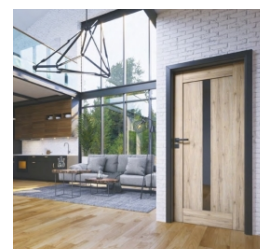

DVERE
CENTURION

katalóg 2024
edícia 1