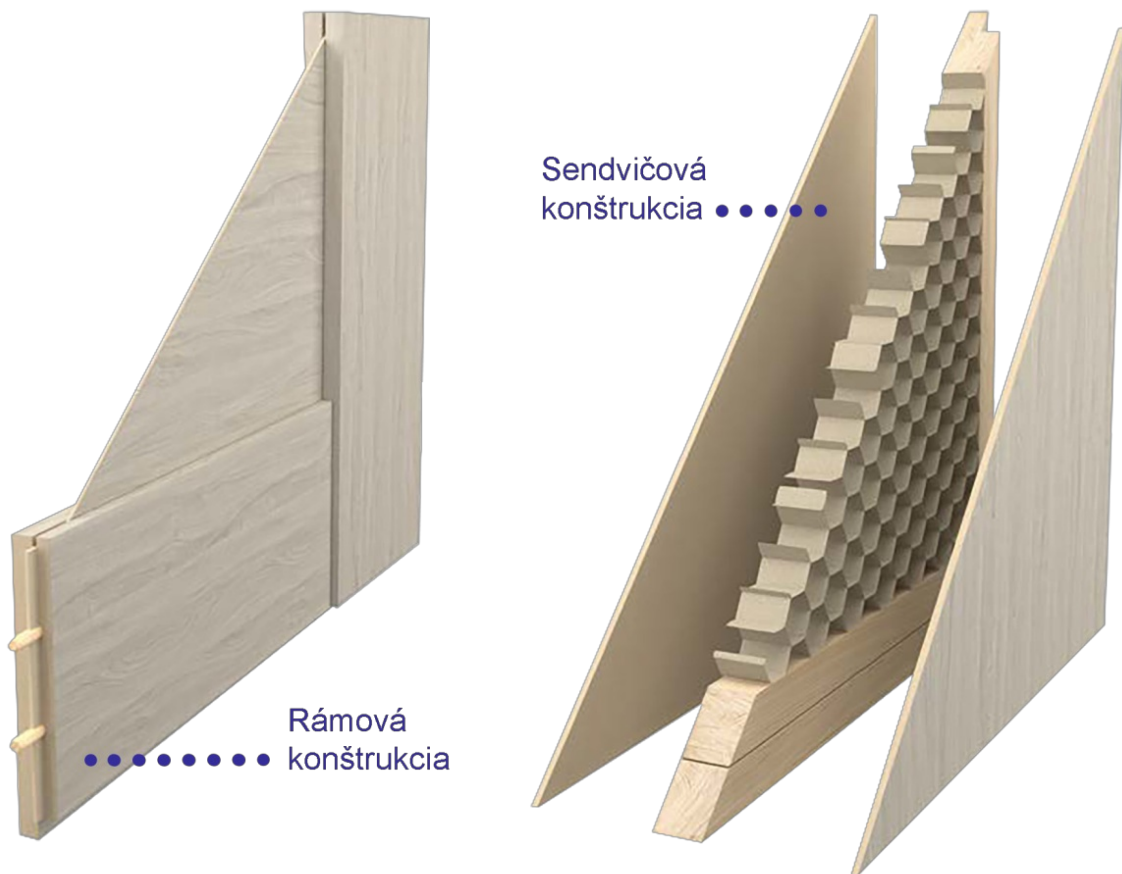

Produkty / Dvere / ATVYN

Interiérové dvere od slovenského výrobcu ATVYN majú jednotný materiál na dverách, zárubniach a zasklievacích lištách. Od značky ATVYN zabezpečujeme atypickú výrobu, v prípade že zákazníci požadujú špeciálne rozmery alebo netradičné kombinácie prvkov a doplnkov.

Ponúkame celé spektrum produktov ATVYN, ktoré nájdete v [katalógu](#).

28 dekorov
23 modelov
7 druhov skiel

ceny od 154 €

Interiérové dvere a zárubne

Pozrite KATALÓG ATVYN

Produkty / Dvere / CENTURION

Značka interiérových dverí Centurion je v našej ponuke už roky. Vďaka dlhodobej spolupráci, od r. 2006, zabezpečujeme pre našich zákazníkov kompletné služby. Môžete si u nás vybrať čokoľvek z [katalógu dverí Centurion](#).

Interiérové dvere Centurion sú dostupné v troch stupňoch odolnosti voči záťaži. Na všetky dvere a zárubne z ponuky sa vzťahuje štandardná 24-mesačná záruka, ale na vybraných 16 dekorov platí záruka až 6 rokov.

Záruka sa vzťahuje na krídla a zárubne. Povrchy sú odolné voči oteru, pôsobeniu slnečného žiarenia a fľakom (napr. od kávy, čaju, omáčok, mastnoty). Vysoká kvalita fólií zaručuje dlhodobú životnosť výrobku, farebnú stálosť.

35 dekorov
16 modelov

ceny od 66 €

DVERE
CENTURION

katalóg 2024
edícia 1